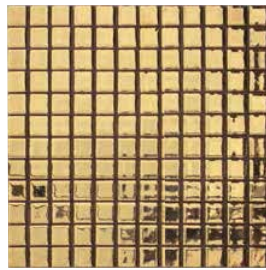

PREZIOSI

DECORO REALIZZATO CON MATERIALI PREZIOSI
DECORATION PAINTED WITH PRECIOUS MATERIALS

FORMATI SIZES

MOSAICO
su rete cm 30x30 / on net 30x30

Mosaico Punto 1x1 cm

Oro/Gold: ●40

Platino e Rame/Platinum and Copper: ●40

Mosaico 2,5x2,5 cm

Oro/Gold: ●43

Platino e Rame/Platinum and Copper: ●40

Mosaico 5x5 cm

Oro/Gold: ●43

Platino e Rame/Platinum and Copper: ●40

Mosaico Toki

Oro/Gold: ●37