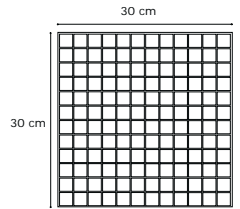

MES 1P 1X1: ●41 
SEM 1P 2,5x2,5: ●38 
ORO LUCIDO
ORO VECCHIO
ORO CRAQUELE

Mosaico 2,5x2,5
su rete 30x30 cm
On net 30x30 cm

MES 2P 1X1: ●41 
SEM 2P 2,5x2,5: ●38 
PLATINO LUCIDO
PLATINO VECCHIO
PLATINO CRAQUELE