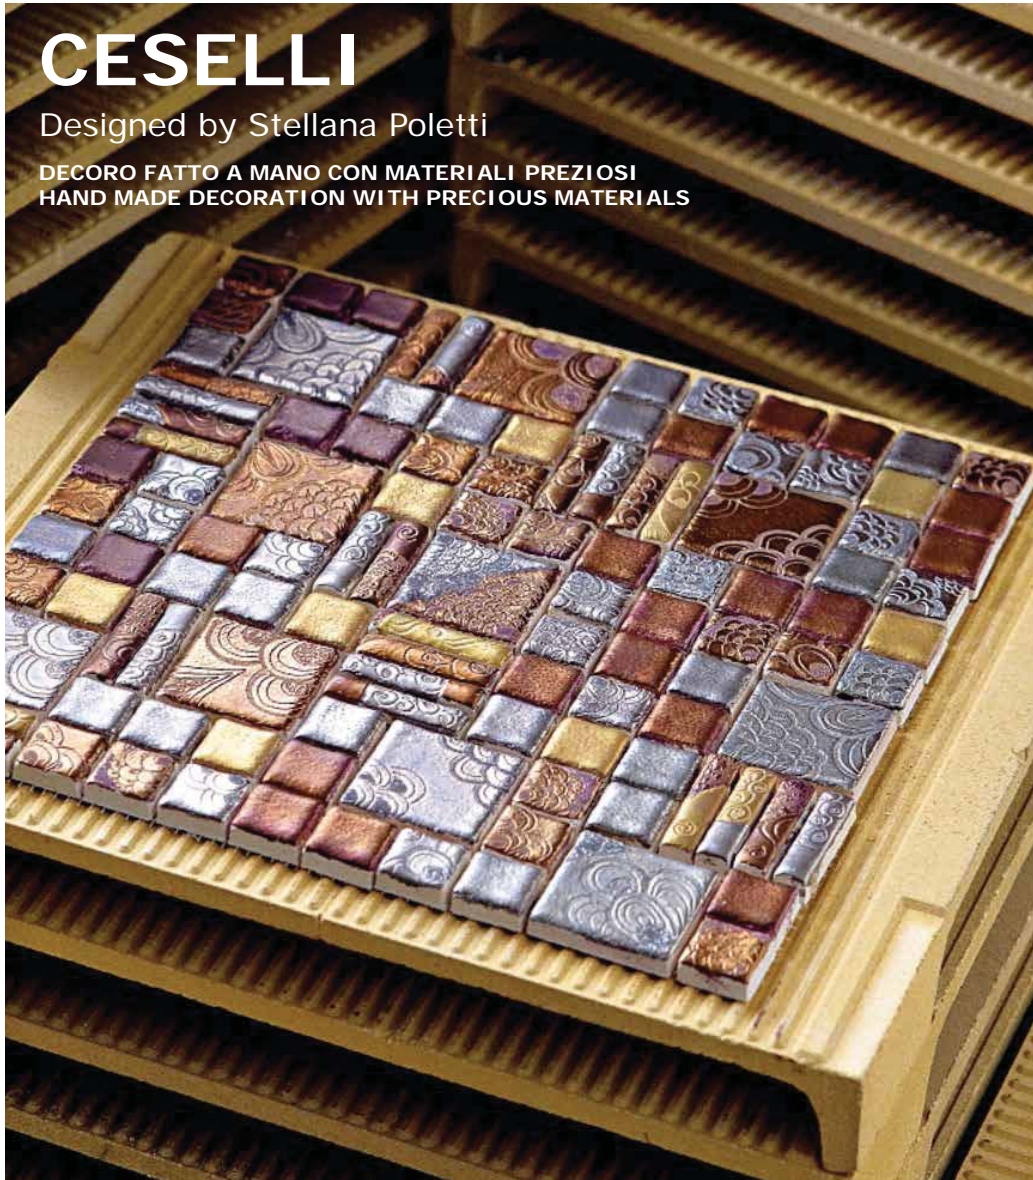

CESELLI

Designed by Stellana Poletti

DECORO FATTO A MANO CON MATERIALI PREZIOSI
HAND MADE DECORATION WITH PRECIOUS MATERIALS

Collezione Decori
10x10 Bianco Seta
Decoro:
Mix Ceselli 5x5 Rame - Platino

Collezione Decori
Mix Ceselli 2,5x2,5 Rame - Platino