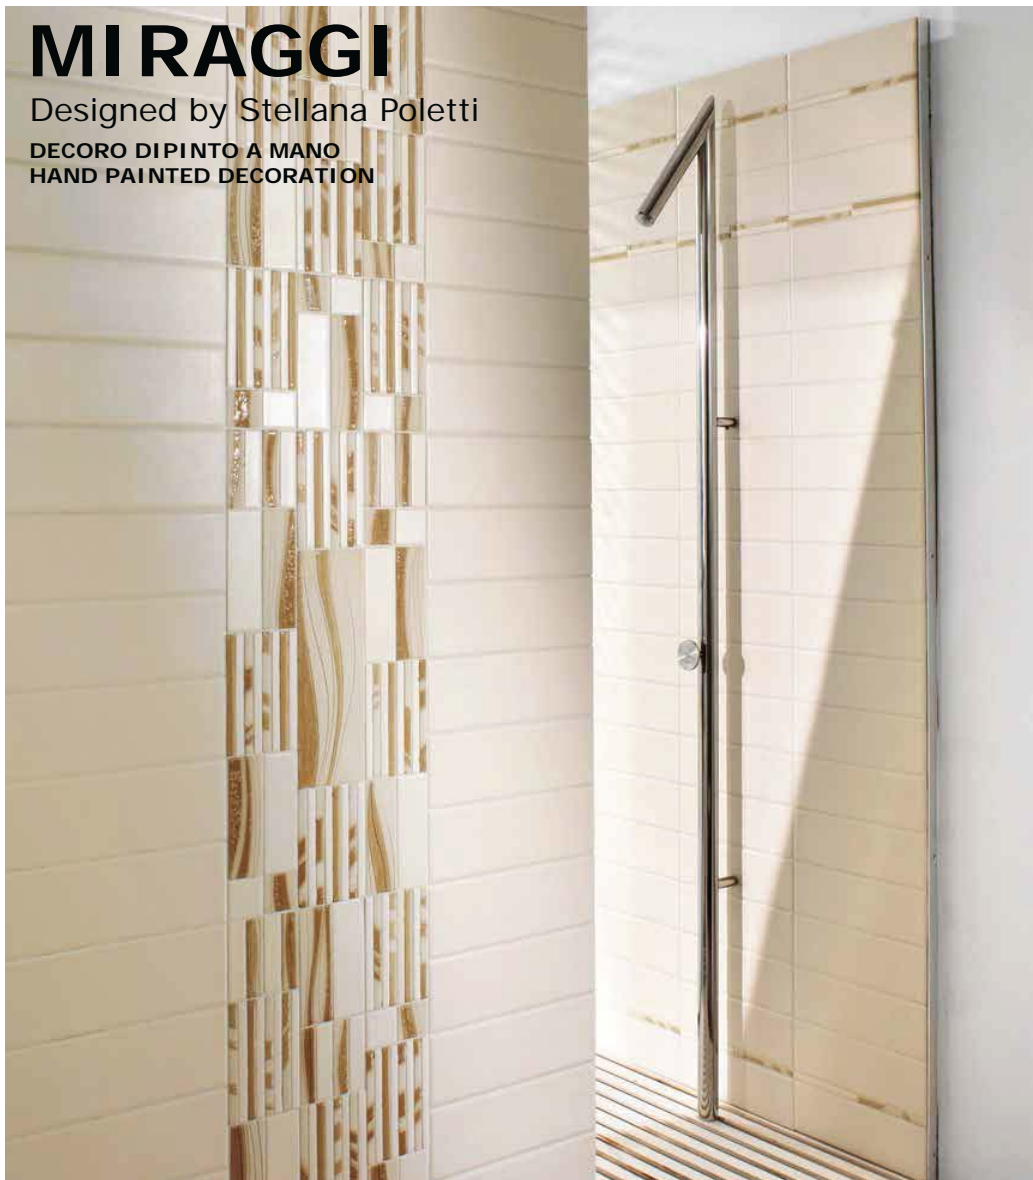

SAR 2_CM 30x30
●35

SAR 10C_CM 2,5x30
●22

SAR 3_CM 30x30
●35

SAR SX (foto)
CM 30 X 210
SAR DX CM 30 X 210
FONDO BIANCO INGLESE
●300

MIRAGGI

Designed by Stellana Poletti

DECORO DIPINTO A MANO
HAND PAINTED DECORATION