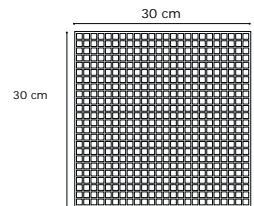

Mosaico 1x1
su rete 30x30 cm
On net 30x30 cm